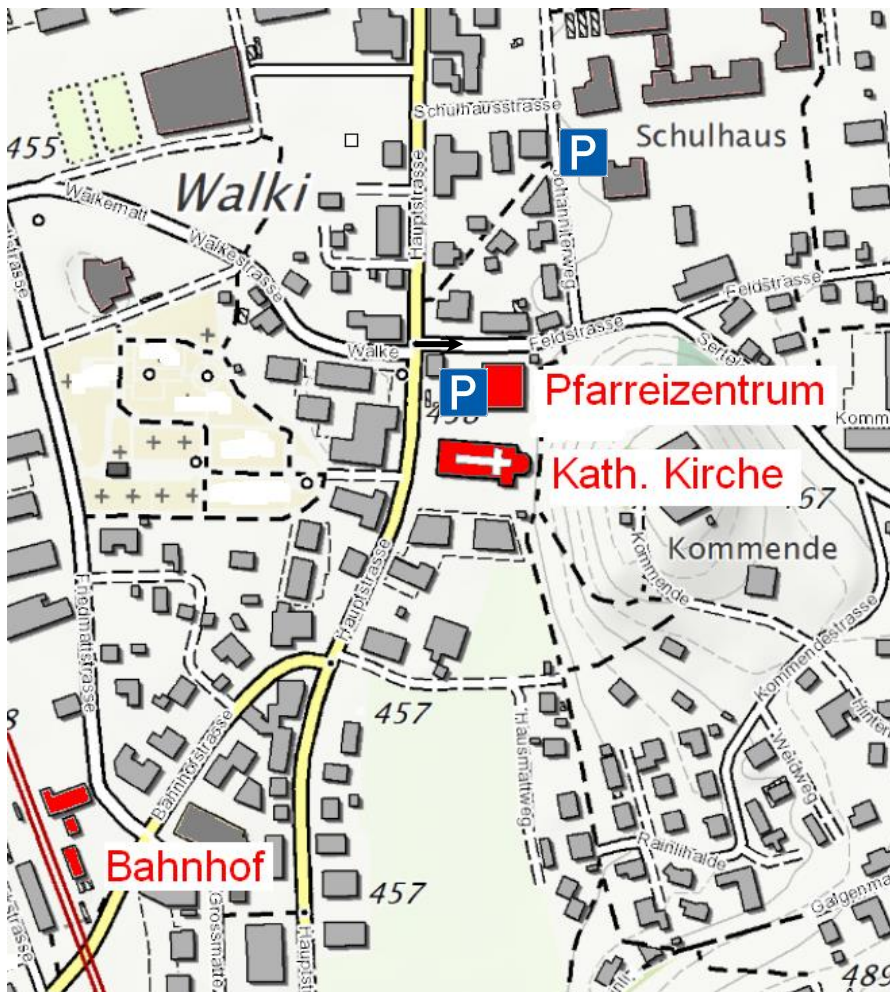

Ab ca. 19.15 Uhr im Pfarreizentrum in Reiden

- **Stehapéro**

20.00 Uhr Beginn der Konferenz

- **«Aktion Care-Tage» vom 8. + 9. März 2019**  
Sarah Paciarelli, Kommunikation und Bildung SKF stellt diese Kampagne vor und zeigt auf, wie die Ortsvereine ihr freiwilliges Care-Engagement öffentlich sichtbar machen können.
- **Begrüssung**  
der neuen Präsidentinnen, Teamleiterinnen, Kontaktfrauen
- **Berichte**  
Der Kantonalvorstand berichtet
- **Was ich noch sagen wollte...**  
Fragen, Rückmeldungen, Anliegen aus den Ortsvereinen

Präsidentin und Vorstand SKFLuzern

Von A2 Ausfahrt Reiden  
Ins Dorf bis zum Sonnenkreisel fahren  
Erste Ausfahrt Richtung Luzern

Richtung Luzern

Von A2 Ausfahrt Dagmersellen

Richtung Basel

Die Parkmöglichkeiten sind ausgeschildert.

Rückfahrt

S8 in Richtung Sursee:

21:50 / Kein Busanschluss

RE in Richtung Luzern:

22:17 / Bus Kirche ab: 22:12